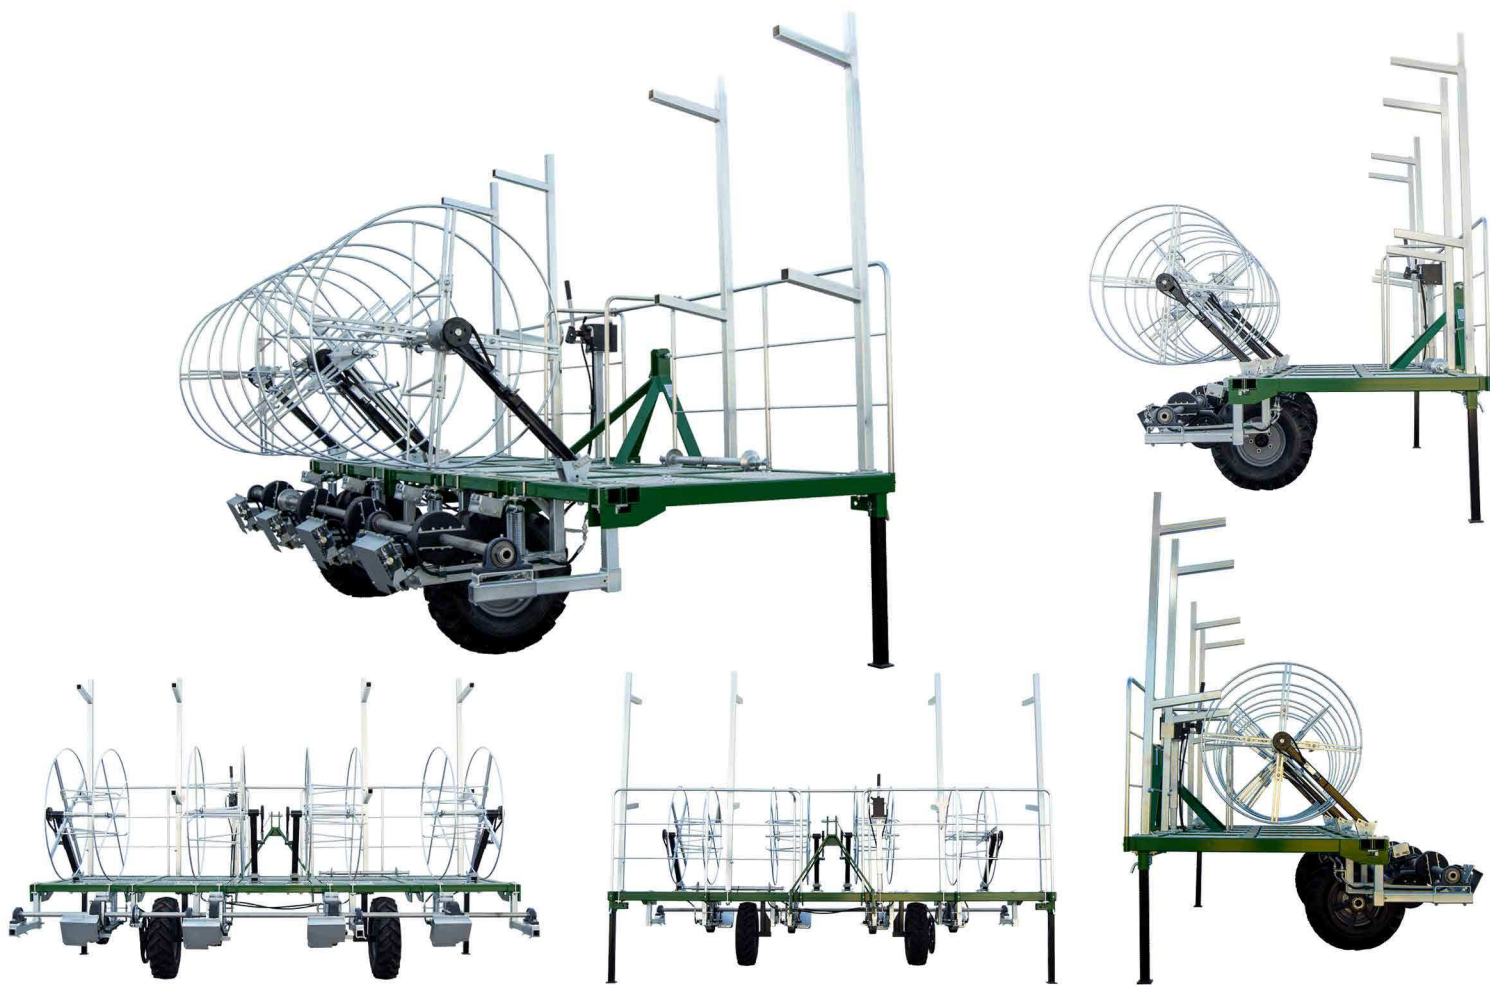

# Modelo G12Ti

Extendedor Sistema de Corte

*Agrorajonra*

## Especificaciones Técnicas

<b>Modelo</b>	Tubería
<b>Accionamiento</b>	Mecánico
<b>Chasis</b>	Tubo termolacado
<b>Ruedas</b>	Neumáticas
<b>Bombo</b>	Acero cincado
<b>Eficiencia de trabajo (Hec/h)</b>	2
<b>Velocidad del tractor (Max.)</b>	8-10 Km/h
<b>Potencia requerida (C.V.)</b>	110
<b>Enganche</b>	Tercer punto
<b>Dimensiones (cm)</b>	285 x 402 x 230
<b>Peso (kg)</b>	600
<b>Adaptable a extendedores giratorios</b>	Si
<b>Marcado CE</b>	Si