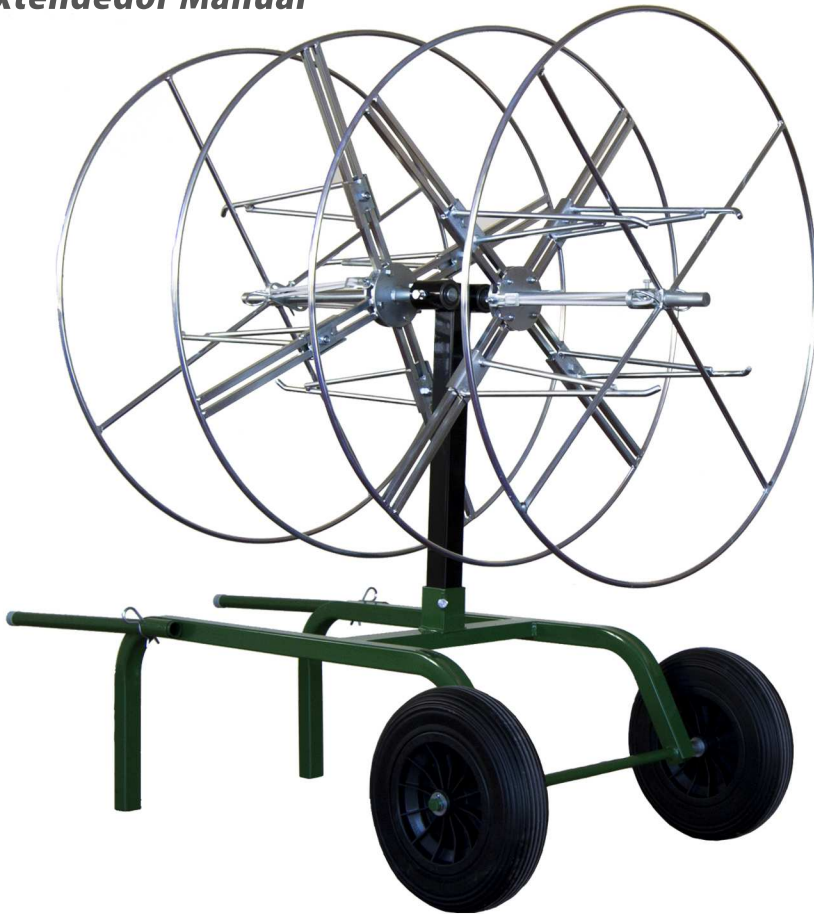

Modelo G10T

Extendedor Manual

Agronormat

Especificaciones Técnicas

Modelo

Tubería

Accionamiento

Manual

Chasis

Tubo termolacado

Ruedas

Impinchables

Bombo

Acero cincado

Eficiencia de trabajo (m/min)

Según manipulador

Velocidad de giro (r.p.m)

Según manipulador

Capacidad de extendedores (m)

400 - 500

Dimensiones (cm)

150 x 110 x 165

Peso (kg)

50